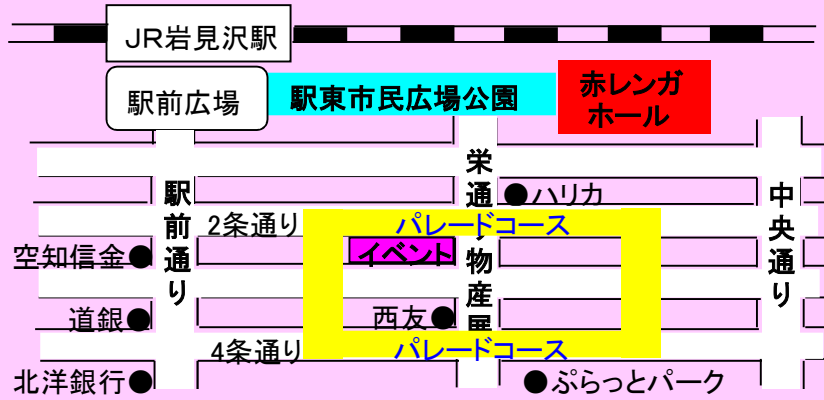

観光踊りパレード

7月8日(金)

18:00~21:00

■コース/ 2条通り・4条通り・西1丁目
西4丁目・栄通り

★ぷらっとパークスタート

あやめ&バラ鑑賞

7月4日(月)~7月10日

■場所/ あやめ公園(緑ヶ丘3丁目)
◎あやめ団子の販売

★期間中、八大龍王大自然愛信教団様のご協力により駐車場が無料開放になります

協賛第22回農産物フェア

7月9日(土)

12:00~14:00

■場所/ 駅東市民広場公園
◎実施団体/ 農産物フェア実行委員会
★農産物の格安販売、米ドン実演他

花火大会

7月10日(日)

入場無料 16:00~

打ち上げ 20:00~

■場所/ 北海道グリーンランド遊園地
★雨天順延 7月24日(日)

おまつり 広場 会場案内

おまつり広場は以下の
3会場になります

- 赤れんがホール
- 駅東市民広場
- イベント広場

注意

会場周辺には無料駐車場はございません。
有料駐車場をご利用いただくか公共交通機関をご利用願います。

岩見沢市観光協会 0126-22-3470